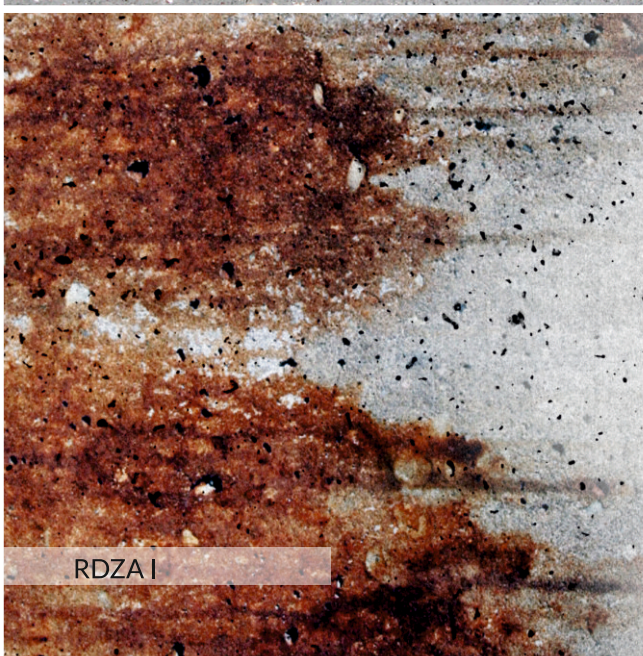

Pokazujemy nowe oblicze betonu oferując szeroki wachlarz możliwości wyboru zróżnicowanych faktur – zarówno autorskich KROE jak i z wykorzystaniem matryc do betonu firmy RECKLI.

Na zamówienie wykonujemy indywidualne projekty wzorów płyt - od projektu do gotowego wyrobu.

**RAKI****GŁADKA TAFLA****PAPIER****STRUKTURA I****STRUKTURA II****MATRYCE RECKLI®**

POŁYSK I

POŁYSK II

RDZA I

RDZA II

KULKI

FALE

WWW.KROE.EU