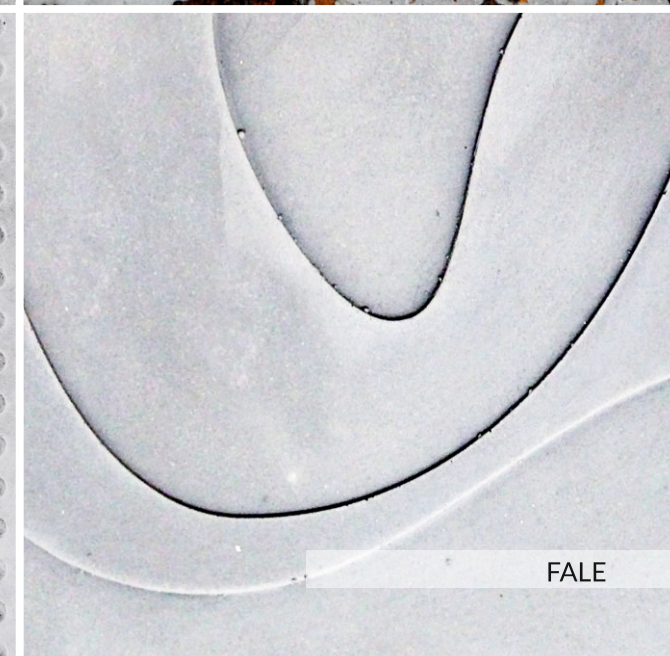

Pokazujemy nowe oblicze betonu oferując szeroki wachlarz możliwości wyboru zróżnicowanych faktur – zarówno autorskich KROE jak i z wykorzystaniem matryc do betonu firmy RECKLI.

Na zamówienie wykonujemy indywidualne projekty wzorów płyt - od projektu do gotowego wyrobu.

**RAKI****GŁADKA TAFLA****PAPIER****STRUKTURA I****STRUKTURA II****MATRYCE RECKLI®**

POŁYSK I

POŁYSK II

RDZA I

RDZA II

KULKI

FALE

WWW.KROE.EU