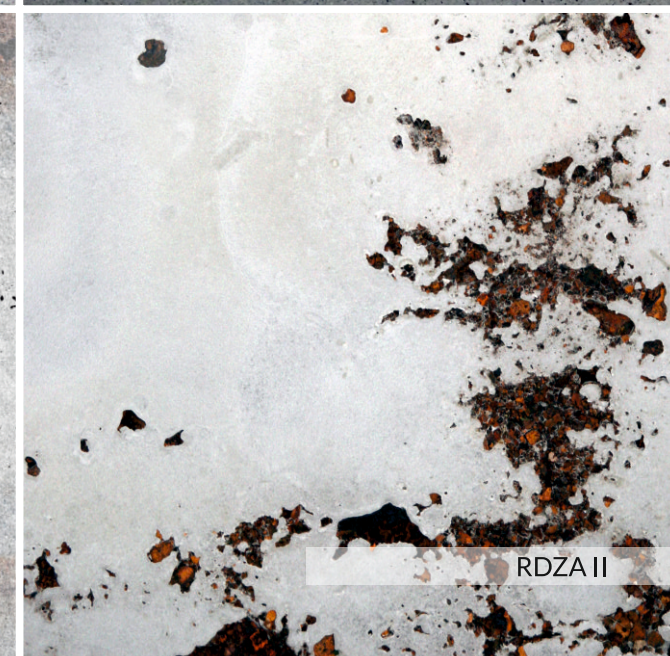

Pokazujemy nowe oblicze betonu oferując szeroki wachlarz możliwości wyboru zróżnicowanych faktur – zarówno autorskich KROE jak i z wykorzystaniem matryc do betonu firmy RECKLI.

Na zamówienie wykonujemy indywidualne projekty wzorów płyt - od projektu do gotowego wyrobu.

**RAKI****GŁADKA TAFLA****PAPIER****STRUKTURA I****STRUKTURA II****MATRYCE RECKLI®**

POŁYSK I

POŁYSK II

RDZA I

RDZA II

KULKI

FALE

WWW.KROE.EU