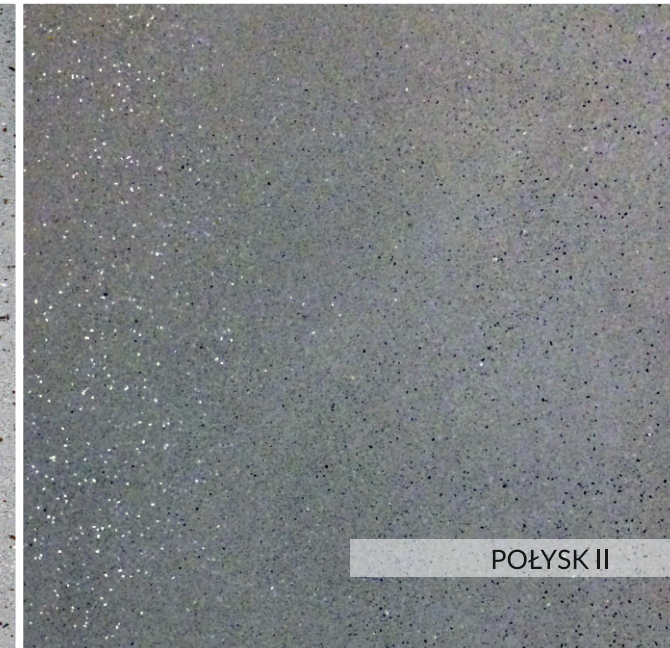

Pokazujemy nowe oblicze betonu oferując szeroki wachlarz możliwości wyboru zróżnicowanych faktur – zarówno autorskich KROE jak i z wykorzystaniem matryc do betonu firmy RECKLI.

Na zamówienie wykonujemy indywidualne projekty wzorów płyt - od projektu do gotowego wyrobu.

**RAKI****GŁADKA TAFLA****PAPIER****STRUKTURA I****STRUKTURA II****MATRYCE RECKLI®**

POŁYSK I

POŁYSK II

RDZA I

RDZA II

KULKI

FALE

WWW.KROE.EU