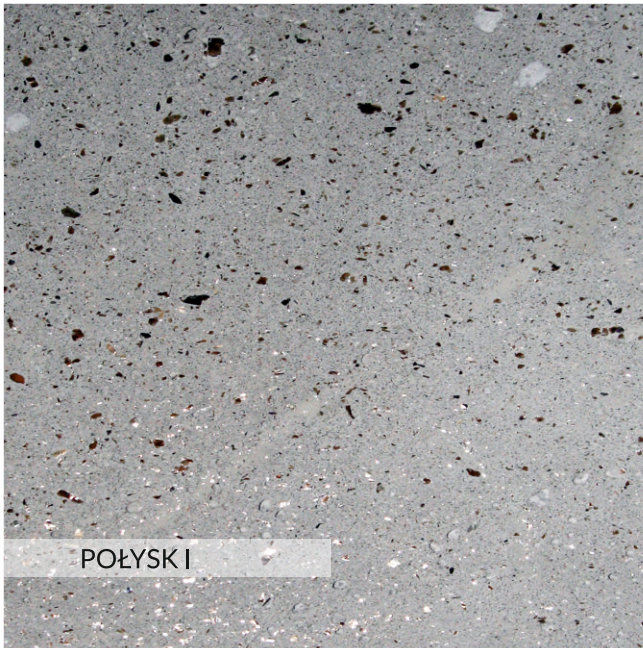

Pokazujemy nowe oblicze betonu oferując szeroki wachlarz możliwości wyboru zróżnicowanych faktur – zarówno autorskich KROE jak i z wykorzystaniem matryc do betonu firmy RECKLI.

Na zamówienie wykonujemy indywidualne projekty wzorów płyt - od projektu do gotowego wyrobu.

**RAKI****GŁADKA TAFLA****PAPIER****STRUKTURA I****STRUKTURA II****MATRYCE RECKLI®**

POŁYSK I

POŁYSK II

RDZA I

RDZA II

KULKI

FALE

WWW.KROE.EU