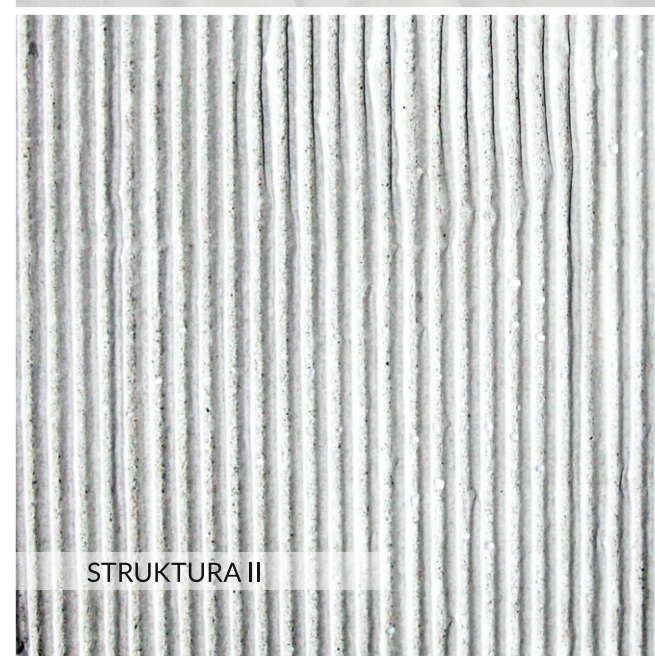

Pokazujemy nowe oblicze betonu oferując szeroki wachlarz możliwości wyboru zróżnicowanych faktur – zarówno autorskich KROE jak i z wykorzystaniem matryc do betonu firmy RECKLI.

Na zamówienie wykonujemy indywidualne projekty wzorów płyt - od projektu do gotowego wyrobu.

**RAKI****GŁADKA TAFLA****PAPIER****STRUKTURA I****STRUKTURA II****MATRYCE RECKLI®**

POŁYSK I

POŁYSK II

RDZA I

RDZA II

KULKI

FALE

WWW.KROE.EU